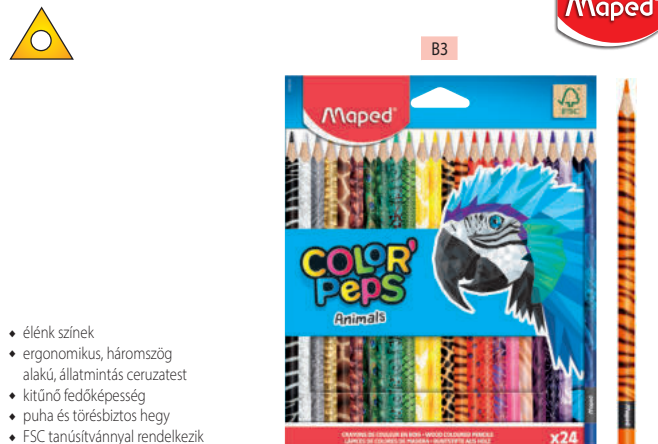

MAPED „Color’Peps Animals” színes ceruzák

- élénk színek
- ergonomikus, háromszög alakú, állatmintás ceruzatest
- kitűnő fedőképesség
- puha és törésbiztos hegy
- FSC tanúsítvánnyal rendelkezik
- hegyvastagság: 2,9 mm

termék	db/doboz	rendelési kód
B1 „Color’Peps Animals” színes ceruza	12	IMA832212
B2 „Color’Peps Animals” színes ceruza	18	IMA832218
B3 „Color’Peps Animals” színes ceruza	24	IMA832224