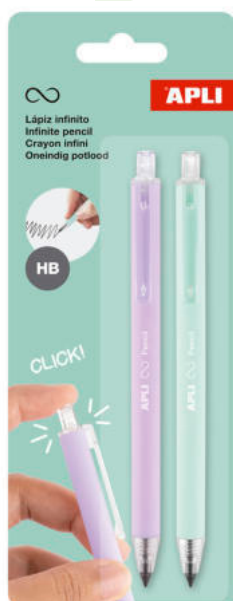

APLI „Infinite” töltőceruzák

APLI

A7-A10

termék	szín	rendelési kód
A1 „Infinite” töltőceruza	fekete	LCA19828
A2 „Infinite” töltőceruza	fehér	LCA19830
A3 „Infinite” töltőceruza	kék	LCA19800
A4 „Infinite” töltőceruza	zöld	LCA19801
A5 „Infinite” töltőceruza	ezüst	LCA19802
A6 „Infinite” töltőceruza	rózsaszín	LCA19803
A7 „Infinite töltőceruza”	türkizkék	LCA19934
A8 „Infinite töltőceruza”	pink	LCA19935
A9 „Infinite töltőceruza”	lila	LCA19936
A10 „Infinite töltőceruza”	türkiz zöld	LCA19937

- HB keménységű töltőceruza
- a finoman csiszolt és tartós grafitnak köszönhetően akár 16 kilométeres írást is lehetővé tesz hegyezés nélkül
- a kivételes tartósság garantálja a folyamatos írást, optimális koncentrációt biztosít minden írási és rajzolási tevékenység során
- könnyen radírozható hagyományos radírral
- hatszögletű
- ajándék cserehegy

APLI „Infinite Click” töltőceruzák

APLI

B1

B2

B3

termék	szín	rendelési kód
B1 „Infinite Click” töltőceruza	fehér és fekete	LCA20064
B2 „Infinite Click” töltőceruza	lila és zöld	LCA20065
B3 „Infinite Click” töltőceruza	kék és rózsaszín	LCA20066

- visszahúzható: hegye egy mozdulattal elrejthető a ceruza belsejében
- ideális választás íráshoz és rajzoláshoz egyaránt
- HB keménységű
- kiszerelés: 2 db töltőceruza
- innovatív kialakítás
- kényelmes, könnyed írást tesz lehetővé