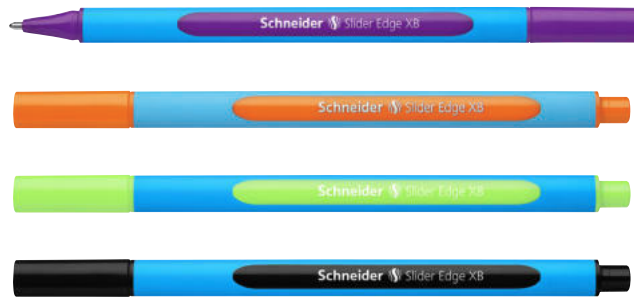

SCHNEIDER „Slider Edge” golyóstollak

0,3 mm 0,5 mm

A1 A2

- a tinta színével megegyező kupak
- gumirozott, háromszög alakú tolltest
- „Viscoglide” tinta: könnyedebb, gördülékenyebb írást biztosít
- fényes papírfelületeken sem kenődik el
- beszáradásmentes
- gyorsan szárad
- eldobható

	termék	vonaltvastagság (mm)	szín	db/cs.	rendelési kód
A1	„Slider Edge F” golyóstoll	0,3	●	1	TSCSLEFK
A2	„Slider Edge M” golyóstoll	0,5	●	1	TSCSLEMK

Schneider

SCHNEIDER „Slider Edge XB” golyóstollak

0,7 mm

B12

- a tinta színével megegyező kupak
- gumirozott, háromszög alakú tolltest
- „Viscoglide” tinta: könnyedebb, gördülékenyebb írást biztosít
- fényes papírfelületeken sem kenődik el
- beszáradásmentes
- gyorsan szárad
- eldobható
- a tolltest 83%-ban újrahasznosított műanyagból készül

B11

	termék	vonaltvastagság (mm)	szín	db/cs.	rendelési kód
B1	„Slider Edge XB” golyóstoll	0,7	●	1	TSCSLEXBK
B2	„Slider Edge XB” golyóstoll	0,7	●	1	TSCSLEXBL
B3	„Slider Edge XB” golyóstoll	0,7	●	1	TSCSLEXBNS
B4	„Slider Edge XB” golyóstoll	0,7	●	1	TSCSLEXBVZ
B5	„Slider Edge XB” golyóstoll	0,7	●	1	TSCSLEXBB
B6	„Slider Edge XB” golyóstoll	0,7	●	1	TSCSLEXBPK
B7	„Slider Edge XB” golyóstoll	0,7	●	1	TSCSLEXBP
B8	„Slider Edge XB” golyóstoll	0,7	●	1	TSCSLEXBPN
B9	„Slider Edge XB” golyóstoll	0,7	●	1	TSCSLEXBVK
B10	„Slider Edge XB” golyóstoll	0,7	●	1	TSCSLEXBV
B11	„Slider Edge XB” golyóstollkészlet	0,7	●●●●●●●●●●	6	TSCSLEXBV6
B12	„Slider Edge XB” golyóstollkészlet	0,7	●●●●●●●●●●●●●●	10	TSCSLEXBV10

Schneider

SCHNEIDER „Slider Edge XB Pastel” golyóstollak

0,7 mm

C9