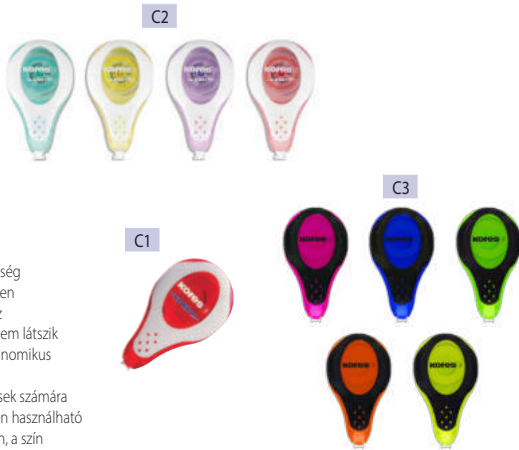

KORES „2 WAY” hibajavító rollerek

- kiváló fedőképesség
- alkalmas bármilyen tinta elfedéséhez
- fénymásolaton nem látszik
- gumírozott, ergonomikus fogórész
- jobb- és balkezesek számára egyaránt könnyen használható
- vegyes színekben, a szín nem választható (C2, C3)

termék	szalagszélesség	szalaghossz	rendelési kód
C1 „2 WAY” hibajavító roller	4,2 mm	8 m	IK843201
C2 „2 WAY Pastel” hibajavító roller	4,2 mm	8 m	IK84322
C3 „2 WAY Neon” hibajavító roller	4,2 mm	8 m	IK84321