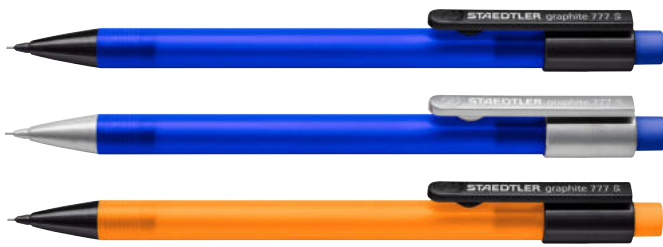

STAEDTLER „graphite 777” nyomósírónok

0,5 mm 0,7 mm

A1-A6 A7