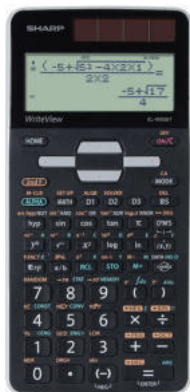

termék

szín

rendelési kód

termék	szín	rendelési kód
E1 „EL-501T” tudományos számológép	○	SH501TBWH
E2 „EL-501T” tudományos számológép	●	SH501TBGR

SHARP „EL-W506TBSL” tudományos számológép

SHARP®

- 640 funkció
- négy soros normál és statisztikai kijelző
- normál, statisztikai, komplex, egyenlet, mátrix, DRILL üzemmód
- 9 memóriahely változóknak
- lebegőpontrendszer
- szimulációs számítás
- listaszámítás, időszámítás
- egyenletmegoldó
- primitványozás felbontás
- logikai műveletek
- tárolt fizikai konstansok
- tárolt metrikus átváltások
- gyorsgomb hozzárendelés
- gyakran használt funkcióhoz
- névkijelző funkció