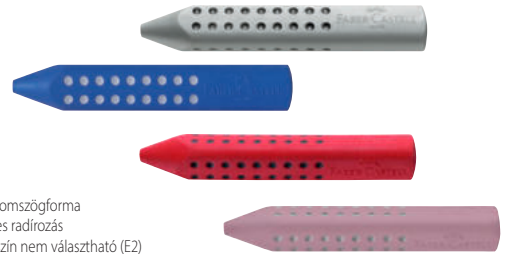

FABER-CASTELL „Grip 2001” radírok

- ergonomikus háromszögforma
- maszatolásmentes radírozás
- vegyes színek, a szín nem választható (E2)

termék	szín	méret (mm)	kiszereles	rendelési kód
E1 „Grip 2001” radír	●	15x90x15	1 db	TFC187100
E2 „Grip 2001” radír	●●	15x90x15	1 db	TFC187101
E3 „Grip 2001” radír	●	15x90x15	1 db	TFC187044