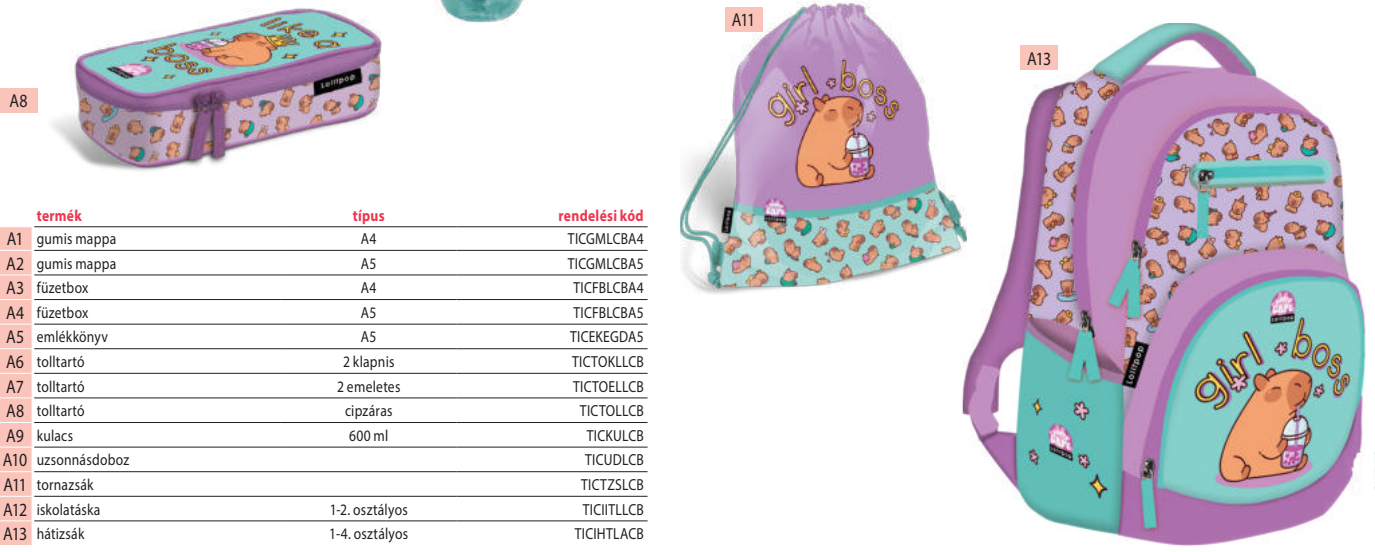

méret (cm)

rendelési kód

termék	méret (cm)	rendelési kód
F „Norix® 965” olló	21	TS96521XBK

ICO „Lizzysuli” Capybara kollekcio

ICO

Lizzysuli

termék	típus	rendelési kód	
A1	gumis mappa	A4	TICGMLCBA4
A2	gumis mappa	A5	TICGMLCBA5
A3	fűzetbox	A4	TICFBLCBA4
A4	fűzetbox	A5	TICFBLCBA5
A5	emlékkönyv	A5	TICEKEGDA5
A6	tolltartó	2 klapnis	TICTOKLLCB
A7	tolltartó	2 emeletes	TICTOELLCB
A8	tolltartó	cipzárás	TICTOLLCB
A9	kulacs	600 ml	TICKULCB
A10	uzsonnádoboz		TICUDLCB
A11	tornazsák		TICTZSLCB
A12	iskolátáska	1-2. osztályos	TICIITLLCB
A13	hátizsák	1-4. osztályos	TICHTLACB