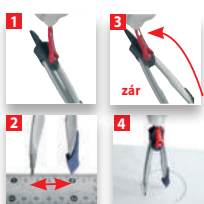

MAPED „Stop System” körző

- 2 mm-es grafitheggyel
- rögzíthető fémlábakkal
- tü- és grafithegytakaró szerkezettel a nagyobb biztonság érdekében
- vegyes színekben, a szín nem választható