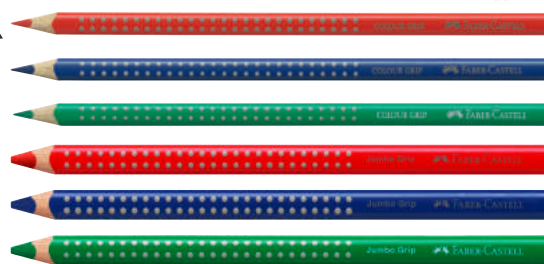

FABER-CASTELL „Grip 2001” színes ceruzák

- élénk színek
- ergonomikus, háromszög alakú ceruzatest
- a „Grip” zóna megakadályozza az ujjak csúsztatását
- SV rendszer: maximális védelem hegytörés ellen
- fenntartható erdőgazdálkodásból származó fa
- a ceruza testén névpanel található
- könnyen hegyezhető

termék

szín

rendelési kód

D1 „Grip 2001” színes ceruza

•

TFC112421

D2 „Grip 2001” színes ceruza

•

TFC112451

D3 „Grip 2001” színes ceruza

•

TFC112463

D4 „Grip 2001 Jumbo” színes ceruza

•

TFC110921

D5 „Grip 2001 Jumbo” színes ceruza

•

TFC110951

D6 „Grip 2001 Jumbo” színes ceruza

•

TFC110963