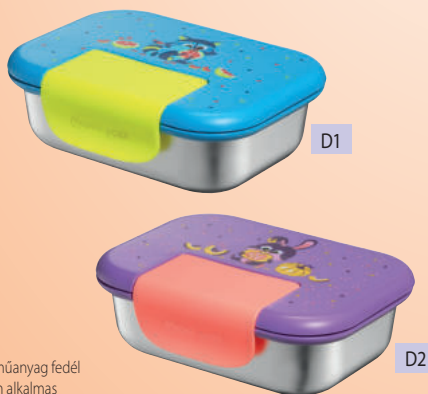

termék	szín	ürtartalom (ml)	rendelési kód
D1 „Concept Miniz” uzsonnádoboz, mosómedve	kék	900	IMA874001
D2 „Concept Miniz” uzsonnádoboz, nyuszi	lila	900	IMA874002