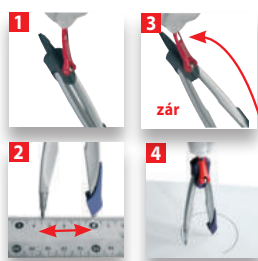

termék	rendelési kód
F1 „Stop System” 3 db-os körzőkészlet	IMA196100
F2 „Stop System” 5 db-os körzőkészlet	IMA196101
F3 „Stop System” 7 db-os körzőkészlet	IMA196102

A kiszárlási egységek a minimális rendelési egységet jelölik.

A kiadvány összeállításakor a lehető legnagyobb gondossággal jártunk el, az ennek ellenére esetlegesen előforduló hibákért vagy hiányos adatokért felelősséget nem vállalunk.