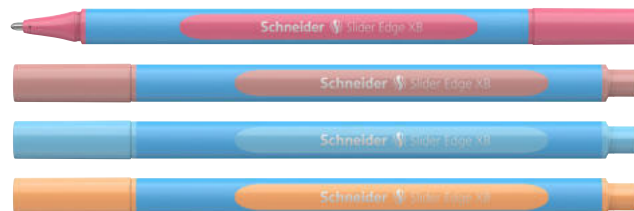

	termék	szín	db/cs.	rendelési kód
C1	„Slider Edge XB Pastel” golyóstoll	flamingó	1	TSCSLEXBPF
C2	„Slider Edge XB Pastel” golyóstoll	halványpiros	1	TSCSLEXPP
C3	„Slider Edge XB Pastel” golyóstoll	babakék	1	TSCSLEXPK
C4	„Slider Edge XB Pastel” golyóstoll	barack	1	TSCSLEXBPB
C5	„Slider Edge XB Pastel” golyóstoll	óceán	1	TSCSLEXPO
C6	„Slider Edge XB Pastel” golyóstoll	lila	1	TSCSLEXBPL
C7	„Slider Edge XB Pastel” golyóstoll	menta	1	TSCSLEXBPM
C8	„Slider Edge XB Pastel” golyóstoll	rózsa	1	TSCSLEXPR
C9	„Slider Edge XB Pastel” golyóstollkészlet	vegyes	8	TSCSLEXPV8