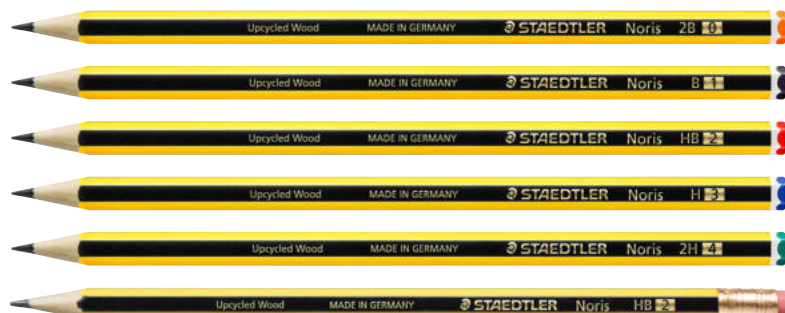

termék	keménység	rendelési kód
C1 „Noris” 120” grafitceruza	2B	TS1200
C2 „Noris” 120” grafitceruza	B	TS1201
C3 „Noris” 120” grafitceruza	HB	TS1202
C4 „Noris” 120” grafitceruza	H	TS1203
C5 „Noris” 120” grafitceruza	2H	TS1204
C6 „Noris” 122” grafitceruza radírral	HB	TS122HB
C7 „Noris” 120” grafitceruza készlet túfilccel	HB	TS120SBK8P2

KOH-I-NOOR „1770” grafitceruzák

- hagyományos hatszög alakú, lakkozott ceruzatest
- kiváló minőségű cédrusfa alapanyag
- nagy törésállóságú grafitbél