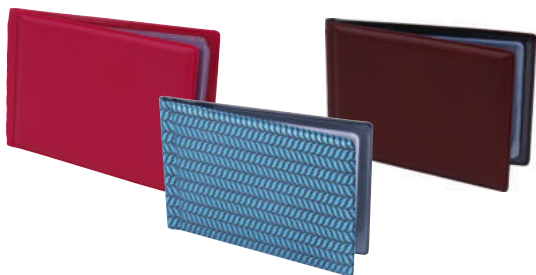

VICTORIA igazolványtartók

VICTORIA®
office

1 Ft
VICTORIA
ALAPÍTVÁNY

- igazolványok tárolására
- PVC-anyag
- 8 db átlátszó belső zsebbel
- méret: 108x72 mm

termék	szín/minta	rendelési kód
A1 igazolványtartó	●	IGT8FK2
A2 igazolványtartó	●	IGT8BO2
A3 igazolványtartó „for Girl”	●	IGT8V
A4 igazolványtartó „for Boy”	halszálka	IGT8E