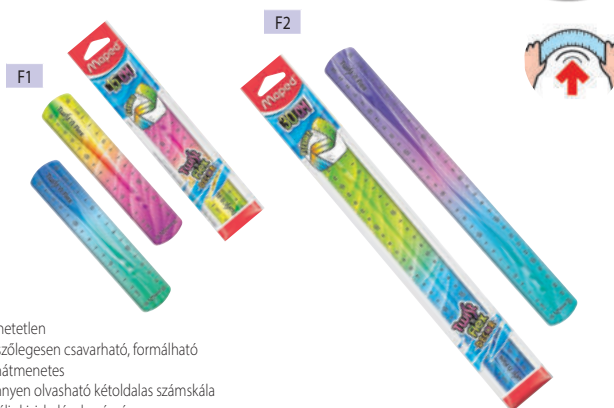

MAPED „Twist’n Flex Decor” hajlítható vonalzó

- törhetetlen
- tetszőlegesen csavarható, formálható
- színátmenetes
- könnyen olvasható kétoldalas számkála
- ideális kisiskolások számára
- vegyes színekben, a szín nem választható

termék	méret (cm)	rendelési kód
F1 „Twist’n Flex Decor” hajlítható vonalzó	15	IMA279115
F2 „Twist’n Flex Decor” hajlítható vonalzó	30	IMA279315

A kiszereési egységek a minimális rendelési egységet jelölik.

A kiadvány összeállításakor a lehető legnagyobb gondossággal jártunk el, az ennek ellenére esetlegesen előforduló hibáért vagy hiányos adatokért felelősséget nem vállalunk.