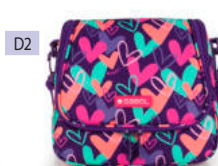

GABOL uzsonnástáskák

- méret: 25x21x13 cm
- űrtartalom: 5,5 l
- súly: 250 g
- anyag: poliészter
- frissen tartja az ételt
- guruló iskolatáskák húzószerszetre ráhúzható

- kézben vagy vállon is kényelmesen hordható
- BPA-mentes anyag, biztonságos a gyermekek számára
- 2 év garancia

termék

rendelési kód

D1 „Glam” rózsaszín csillámos uzsonnás táska

GA237632L

D2 „Kokoro”, lila, szívek uzsonnás táska

GA237832L

D3 „Whisper”, mentazöld uzsonnás táska

GA238132ZL

D4 „Whisper”, sötétkék uzsonnás táska

GA238132KF