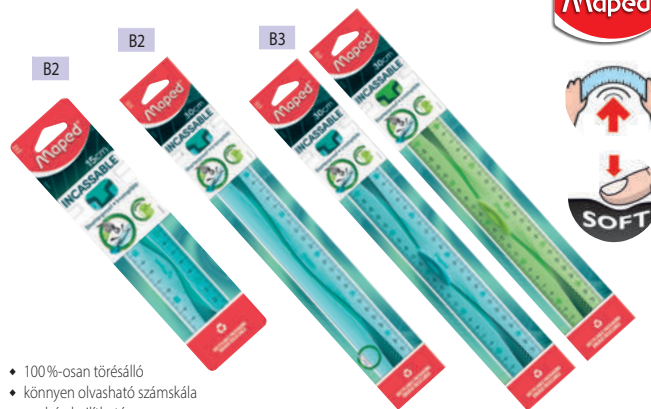

MAPED „Flex” hajlítható vonalzó

- 100%-osan törésálló
- könnyen olvasható számkála
- enyhén hajlítható
- a gumirozott hullám segíti a biztos fogást
- vegyes színekben, a szín nem választható

termék	méret (cm)	rendelési kód
B1 „Flex” hajlítható vonalzó, kétoldalas számkála	15	IMA244060
B2 „Flex” hajlítható vonalzó	30	IMA244030
B3 „Flex” hajlítható vonalzó, kétoldalas számkála	30	IMA244130