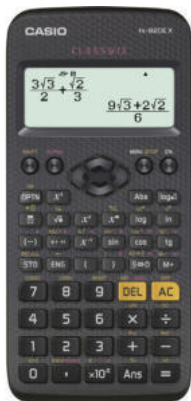

CASIO „FX-82CE X” tudományos számológép

CASIO®

- 379 funkció
- LCD kijelző
- képletvisszahívás
- eredmény tároló
- magyar menürendszer
- időszámítás
- statisztika, táblázatok
- exponenciális számítások
- kemény, fedeles tok
- méret: 77x165,5x13,8 mm
- 1 db LR 03 elemmel működik (tartozék)

termék

rendelési kód

A „FX-82CE X” tudományos számológép

GCFX82CEX