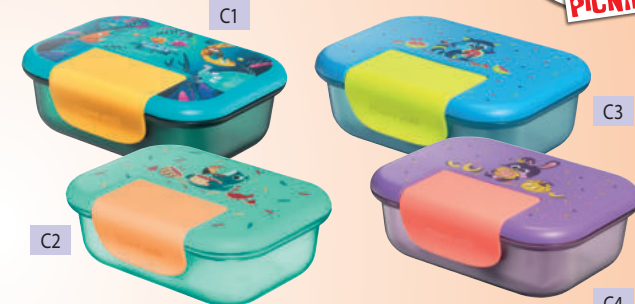

MAPED PICNIK „Jungle Fever” Ecozen® uzsonnádoboz

- könnyen, egy mozdulattal nyitható, könnyen zárható
- praktikus téglalap alakú
- légmentesen záródik
- Ecozen® doboz : bioalapú anyag, strapabíró, átlátszó, újrahasznosítható
- mikrohullámú sütőbe helyezhető
- mosogatógépben mosható

termék	szín	ürtartalom (ml)	rendelési kód
C1 „Jungle Fever” Ecozen® uzsonnádoboz	kék	900	IMA874199
C2 „Concept Miniz” Ecozen®, tukán	zöld		IMA874103
C3 „Concept Miniz” Ecozen® uzsonnádoboz, mosómedve	kék	900	IMA874101
C4 „Concept Miniz” Ecozen® uzsonnádoboz, nyuszi	lila	900	IMA874102

MAPED PICNIK „Concept Miniz” rozsdamentesacél uzsonnádobozok

- könnyen, egy mozdulattal nyitható, könnyen zárható
- praktikus téglalap alakú
- légmentesen záródik
- rozsdamentesacél doboz, műanyag fedél
- mikrohullámú sütőhöz nem alkalmas
- mosogatógépben mosható