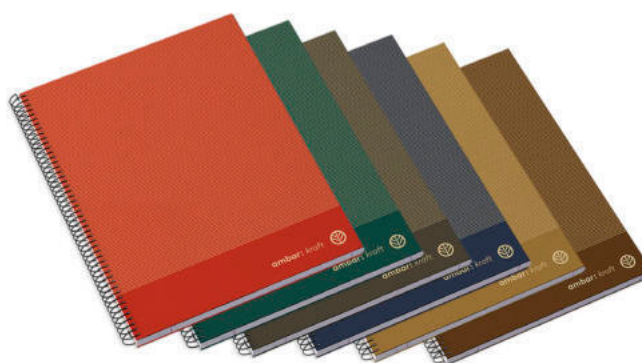

termék	méret	típus	lapszám	rendelési kód
C1 „Kraft” spirálfüzet	A4	vonalas	100	AMB30120
C2 „Kraft” spirálfüzet	A4	kockás	100	AMB00210

A kiszerelési egységek a minimális rendelési egységet jelölik.

A kiadvány összeállításakor a lehető legnagyobb gondossággal jártunk el, az ennek ellenére esetlegesen előforduló hibákért vagy hiányos adatokért felelősséget nem vállalunk.