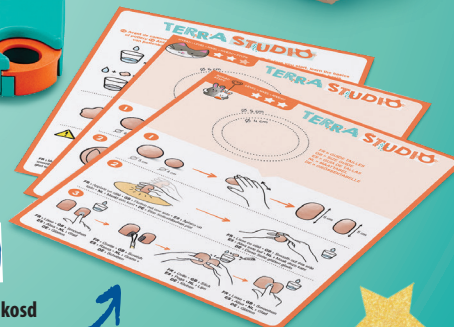

39,5×30,6×5,8 cm

6 -

TISZTÁBB KÖRNYEZET

A manuálisan használható korongozó segítségével kevesebb szennyeződés keletkezik.

TARTÓS

GYORS ÉS EGYSZERŰ

Kövessd a sablonokban található lépéseket, és alkoss meg mind a 4 kerámiát (3 nehézségi szint).