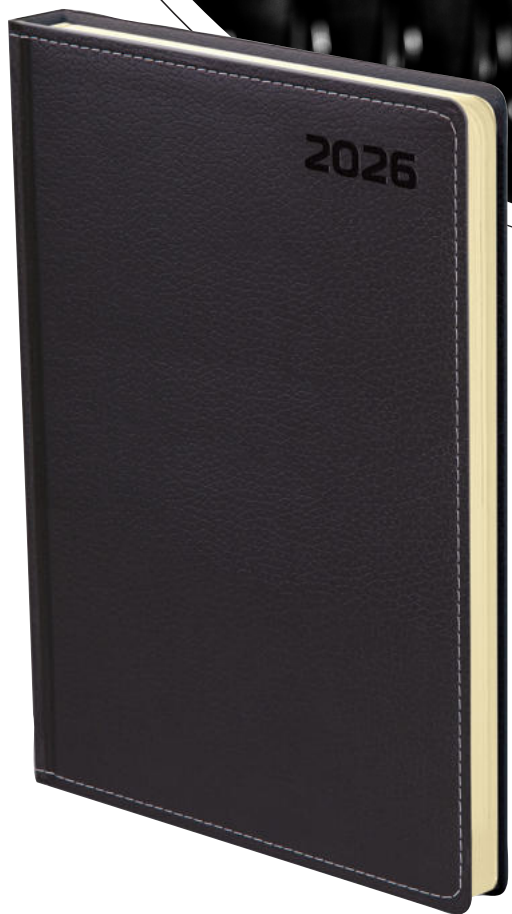

fekete

FABER-CASTELL „Poly Ball Urban” golyóstoll
TFC241190

FABER-CASTELL
since 1761

A Kalendapp rendszer naprakészen tárolja határidőnaplója bejegyzéseit a mobilkészletén.

Készítsen feljegyzéseket a határidőnaplóba! Használja a ■ jelek közötti mezőket!

Indítsa el a Kalendapp alkalmazást mobilkészletén! Fotózza le az aktuális oldalpárt!

Igazítsa meg a sarokmarkereket a kijelzőn, korrigáljon a kontraszton és mentsen! Feljegyzései bekerülnek a Kalendapp alkalmazásba az aktuális dátumhoz. Hozzon létre egyedi, elektronikus bejegyzéseket, csoportosítsa feljegyzéseit akár szín szerint is!

Az alkalmazás ingyenesen letölthető a www.kalendapp.com honlapról Android és IOS eszközökre.

típus	szín	időbeosztás	rendelési kód
B5, heti	bordó	félórás, 7-23.00 h	NKK011BOU
B5, heti	fekete	félórás, 7-23.00 h	NKK011FKU

TOPTIMER®

Queen

- matt, hőre színeződő, olasz műbőr borító
- kézzel varrott, sarokgömbölyített tábla
- lapok 70 g, chamois papírból
- szürke-vörös nyomat
- havi összesített naptár
- éves tervező
- hazai és nemzetközi ünnepek
- névnapok listája
- telefonregiszter/jegyzetoldalak
- hasznos információk