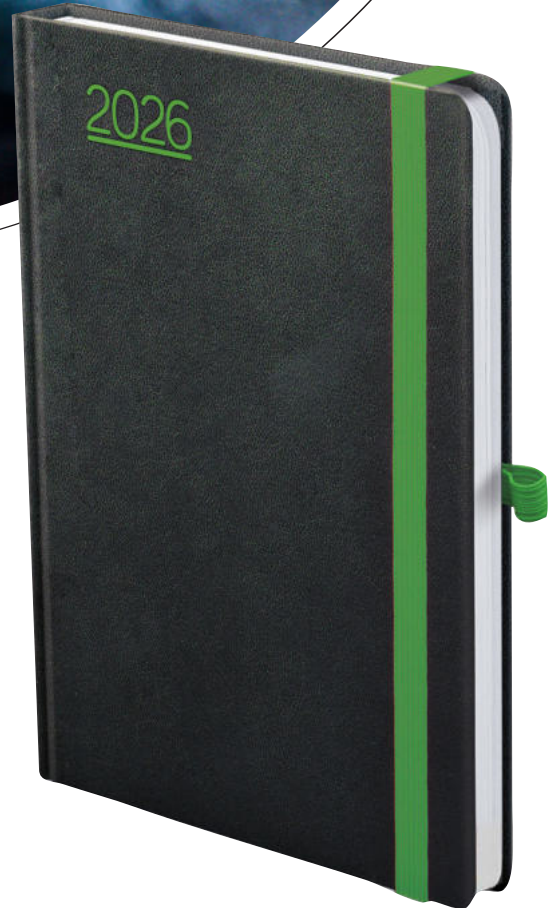

fekete-zöld

ZEBRA „Fountain Pen” töltőtoll
TZ19674

típus	szín	időbeosztás	rendelési kód
A5, heti	fekete-kék	félórás, 7-21.00 h	NKN015KU
A5, heti	fekete-szürke	félórás, 7-21.00 h	NKN015SZU
A5, heti	fekete-zöld	félórás, 7-21.00 h	NKN015ZU
A5, heti	fekete-pink	félórás, 7-21.00 h	NKN015PU
A5, napi	fekete-kék	félórás, 7-23.00 h	NKN021KU
A5, napi	fekete-szürke	félórás, 7-23.00 h	NKN021SZU
A5, napi	fekete-zöld	félórás, 7-23.00 h	NKN021ZU
A5, napi	fekete-pink	félórás, 7-23.00 h	NKN021PU
B6, heti	fekete-kék	félórás, 7-21.00 h	NKN012KU
B6, heti	fekete-szürke	félórás, 7-21.00 h	NKN012SZU
B6, heti	fekete-zöld	félórás, 7-21.00 h	NKN012ZU
B6, heti	fekete-pink	félórás, 7-21.00 h	NKN012PU