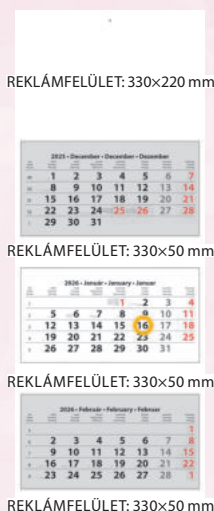

Három hónapos, háromtömbös

NSPED3FU10U

- 330×880 mm
- üres fejrész
- fejrész mérete: 330 × 220 mm
- lapok 70 g, fehér ofszetpapírból
- magyar-angol-német nyelvű naptárháló
- magyar ünnepek kiemelés
- nemzetközi ünnepek jelölése (45 ország)
- reklámfelület a tömbök között: 330×50 mm