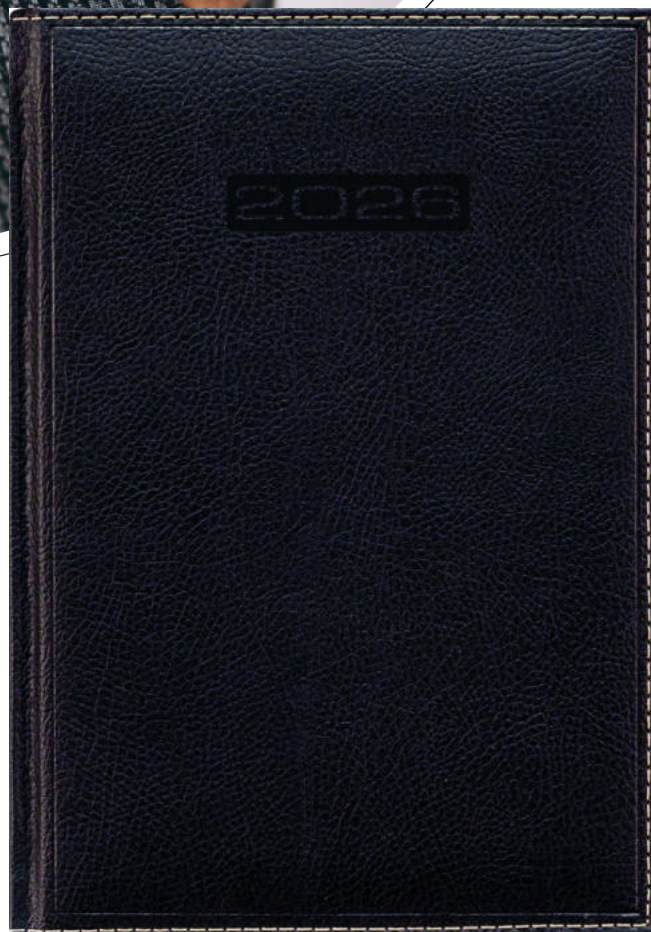

fekete

ZEBRA „Sarasa Grand” zseléstoll
TZ31901