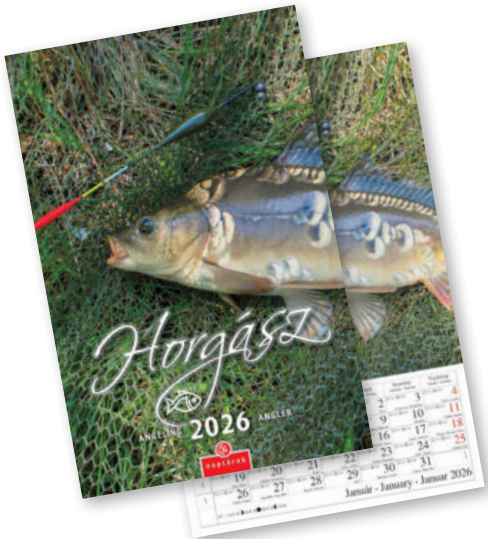

calendars

Süssünk-Főzzünk

NCFN090

- 210x320 mm
- 6 lap+borító
- +képösszefoglaló
- +hátkarton
- lapok: 115 g műnyomó, 4 színes - kétoldalas nyomtatás
- magyar-angol-német nyelvű naptárháló
- ételreceptekkel
- spirálzott

Horgász

NCFN099

- 210x320 mm
- 6 lap+borító
- +képösszefoglaló
- +hátkarton
- lapok: 115 g műnyomó, 4 színes - kétoldalas nyomtatás
- magyar-angol-német nyelvű naptárháló
- magyar ünnepek, névnapok, napnyugta és holdállás feltüntetésével
- spirálzott

Vizesések

NCFNU01

- 300x340 mm +40 mm
- 12 lap+borító
- +képösszefoglaló
- +hátkarton
- lapok: 135 g műnyomó, 4 színnyomás
- magyar naptárháló
- magyar-angol-német nyelvű naptárháló
- magyar ünnepek, névnapok, napnyugta és holdállás feltüntetésével
- spirálzott
- reklámfelület: 300x40 mm