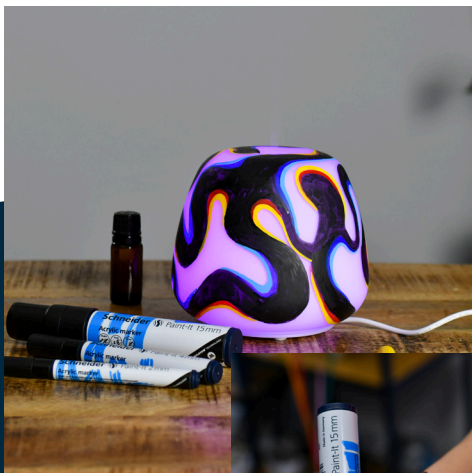

SOKSZÍNŰ
AKRIL VILÁG!

„Paint-It 330” akril markerek

- kreatív munkához és bármilyen projekthez
- szinte minden felületre használható (fa, fém, papír, karton, kő, stb.)
- matt írási eredmény
- vízbázisú, szagtalan, gyorsan száradó tinta
- szelepevezérelt tintaáramlás
- jó fedőképesség
- nem fakuló, élénk színek, melyek keverhetők
- kültéri és beltéri használatra egyaránt alkalmas
- vízbázisú lakkal lezárható
- használat előtt fel kell rázni, majd egy papírlapon a hegyét alaposan benyomva addig tartani, amíg a tinta le nem folyik egészen a hegyéig

15 mm